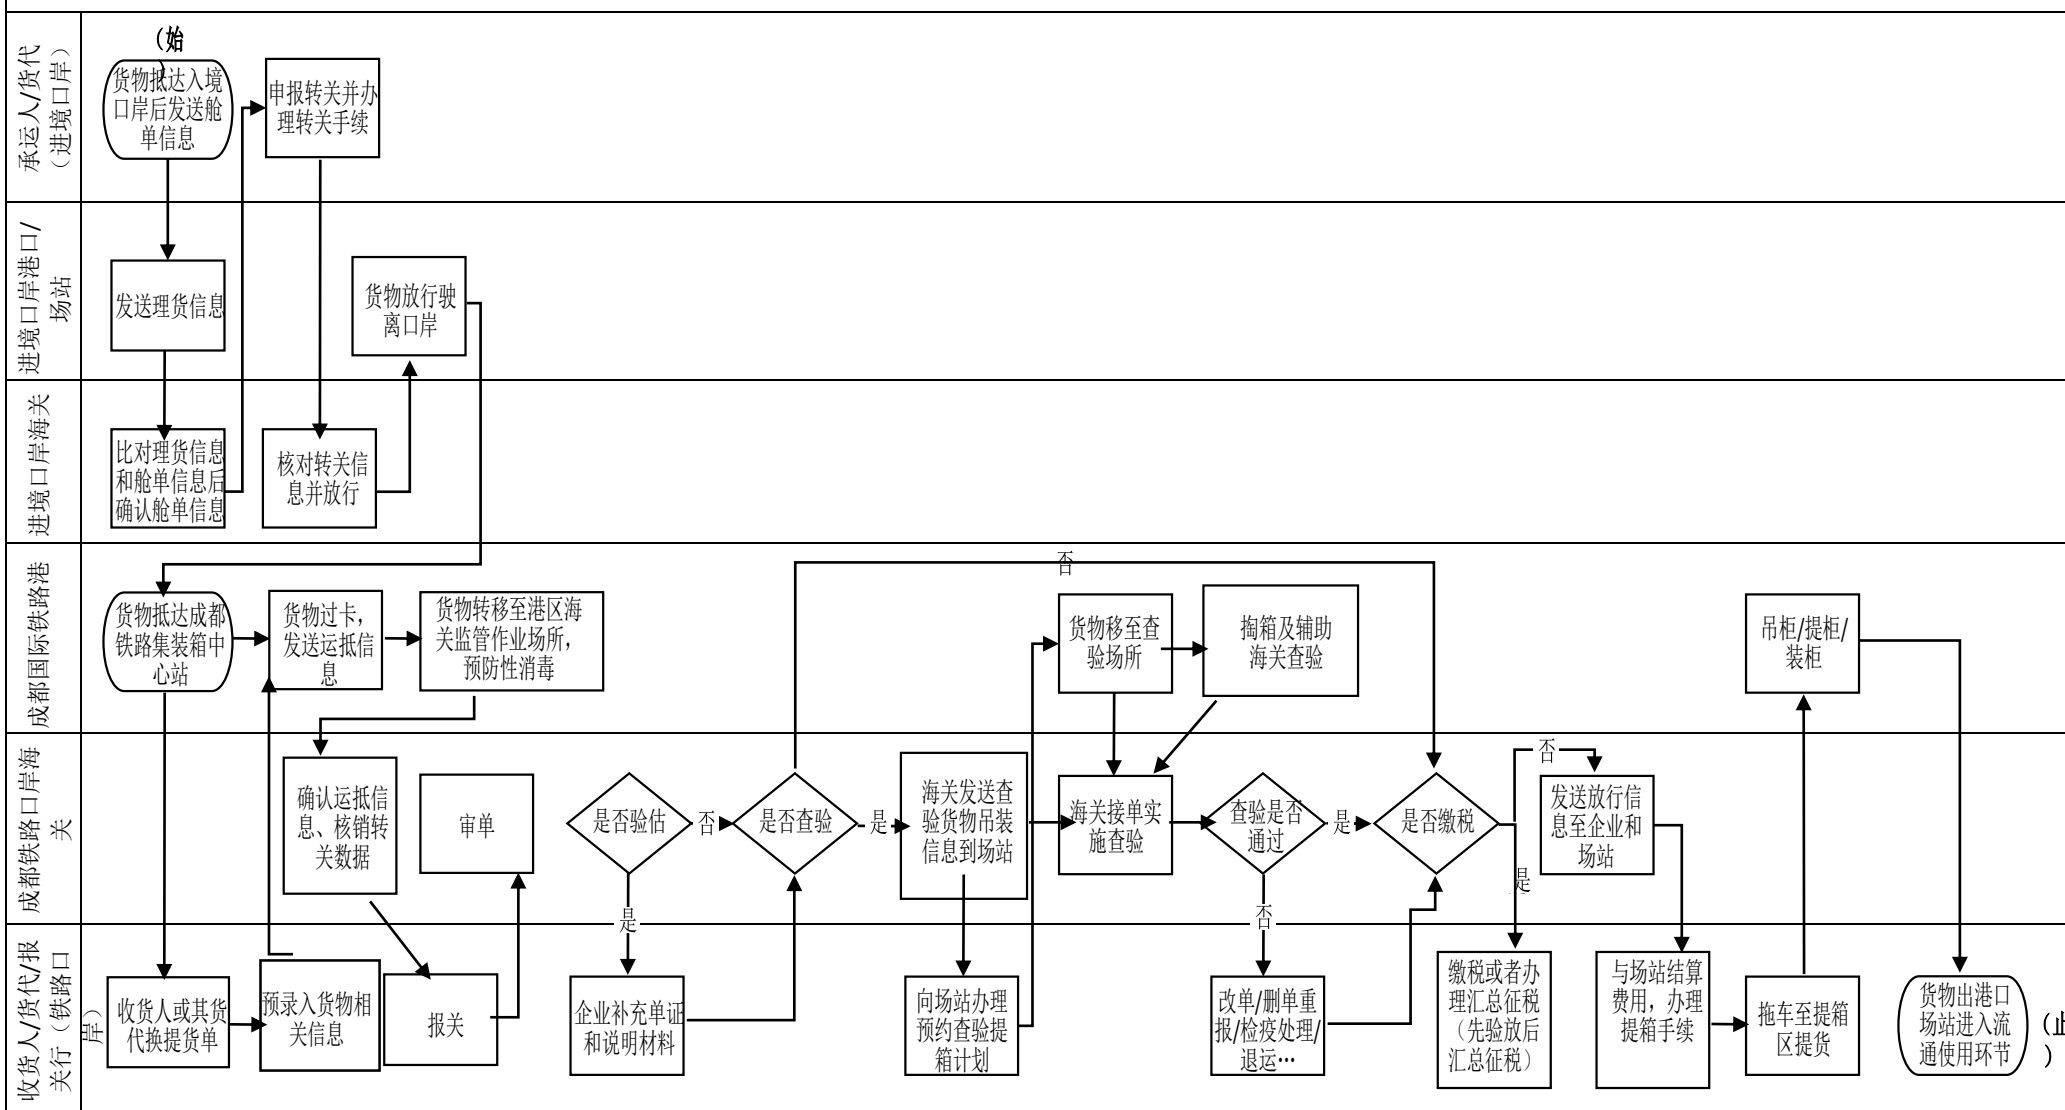

成都国际铁路港出口货物通关流程

图例说明： 始/止流程 中间流程 判断流程 → 流程连接线

成都国际铁路港进口货物通关流程

图例说明：
 ○ 始/止流程
 □ 中间流程
 ◇ 判断流程
 → 流程连接线