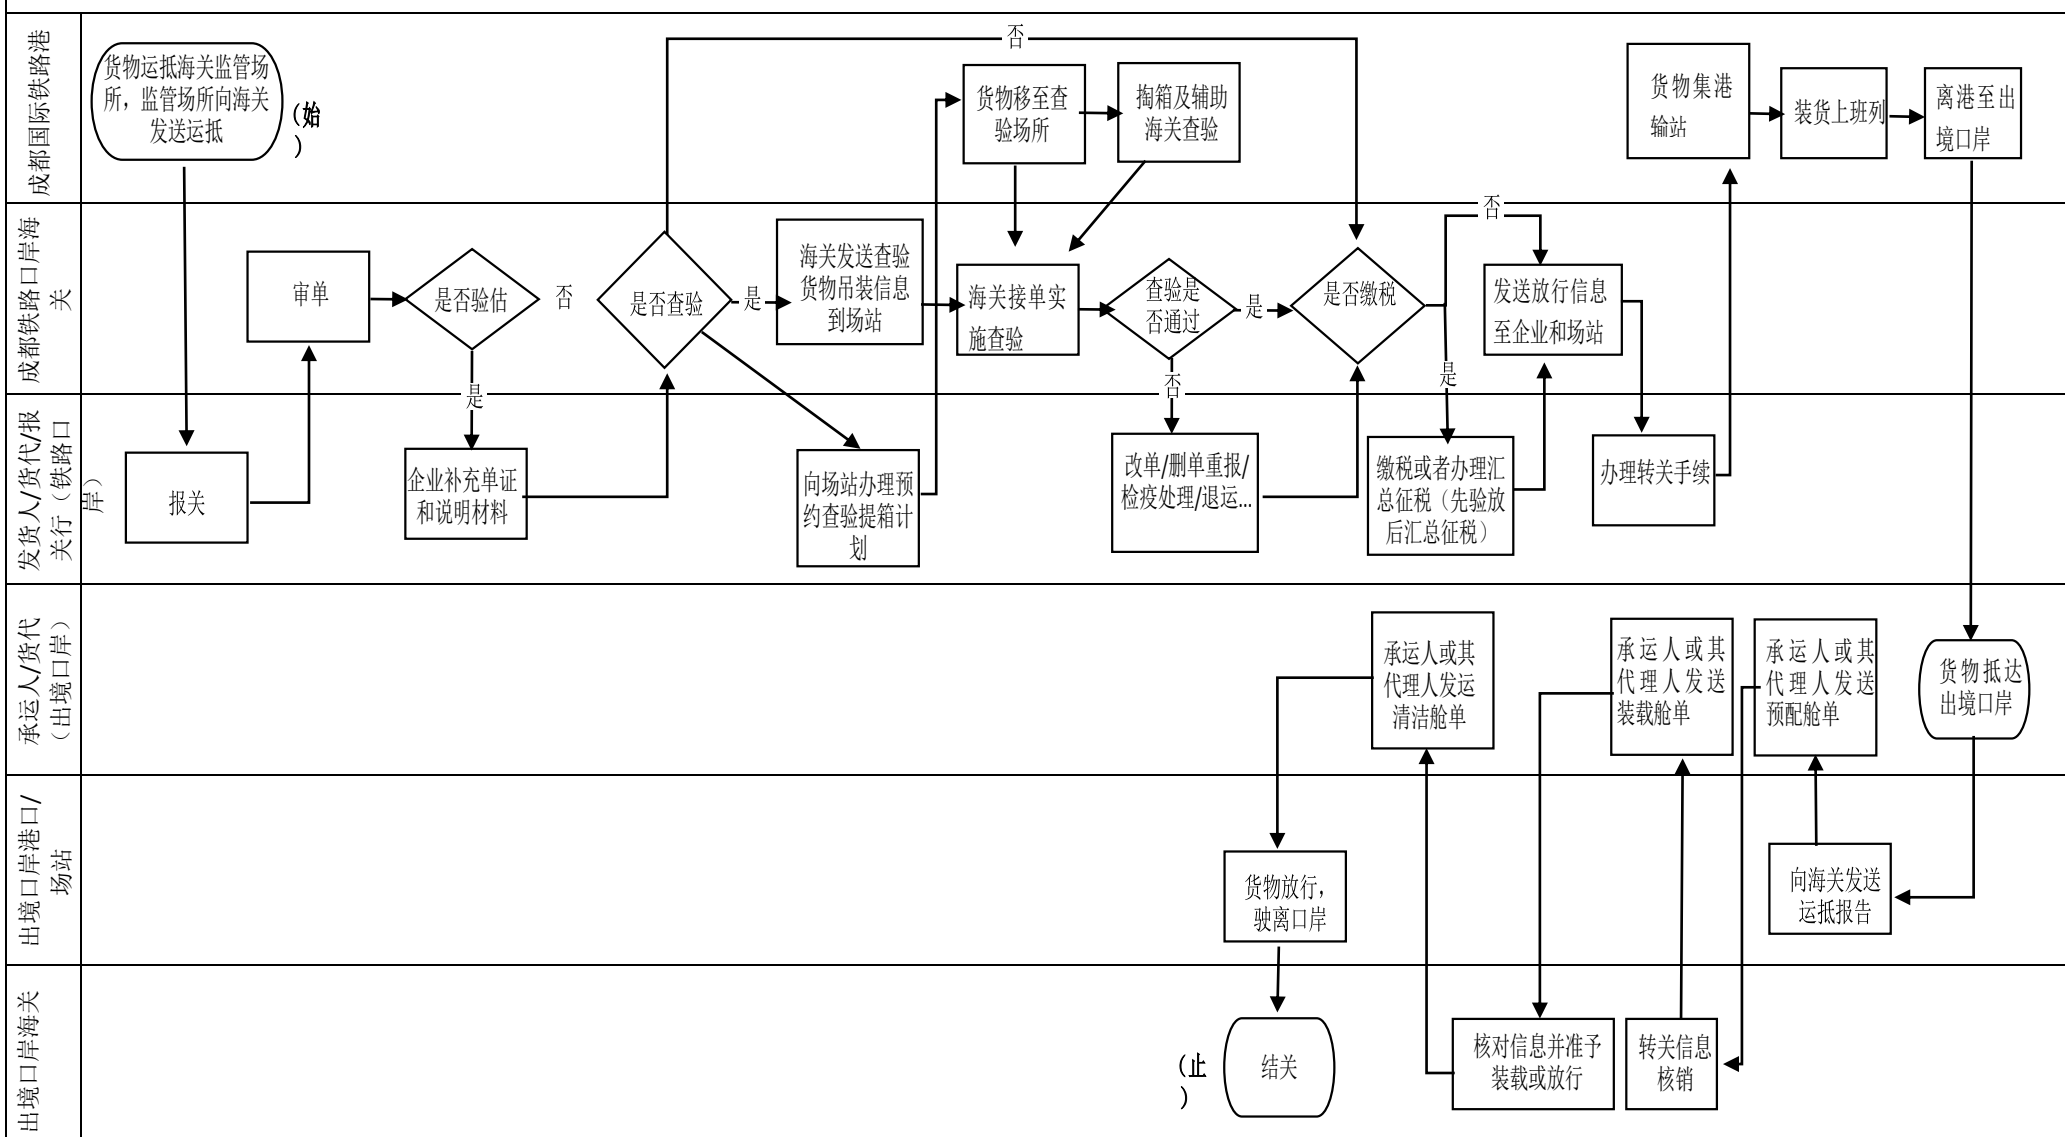

成都国际铁路港出口货物通关流程

图例说明： 始/止流程 中间流程 判断流程 → 流程连接线

成都国际铁路港进口货物通关流程

图例说明：
 ○ 始/止流程
 □ 中间流程
 ◇ 判断流程
 → 流程连接线